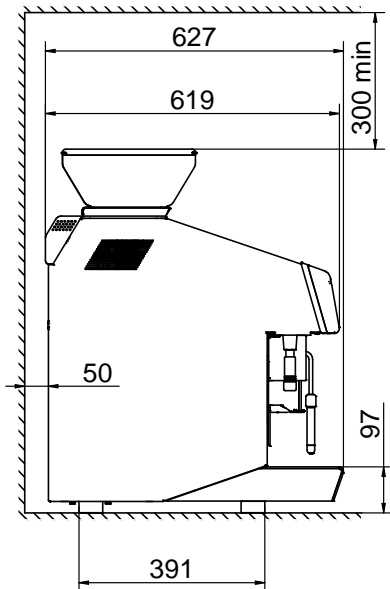

Electrolux
PROFESSIONAL

Kaffesystem Tango Ace, helautomatisk maskin, 2 grupper, Steamair

Front

Sida

Elektricitet

Spänning:

602555 (TANGOACE1SA) 400 V/3N ph/50 Hz

Effekt, max:

5.2 kW

Stickkontakt typ:

Kabel utan stickpropp

Vatten

[NOT TRANSLATED]

5 / 60 °C

Viktig information

Ytermått, bredd

448 mm

Ytermått, djup

627 mm

Ytermått, höjd

766 mm

Nettovikt:

103 kg

Fraktvolyt:

0.69 m³

Hållbarhetsdata

Effekt, min:

14.5 Amps

Företaget förbehåller sig rätten att göra ändringar i de produkter utan föregående meddelande.

2024.04.09