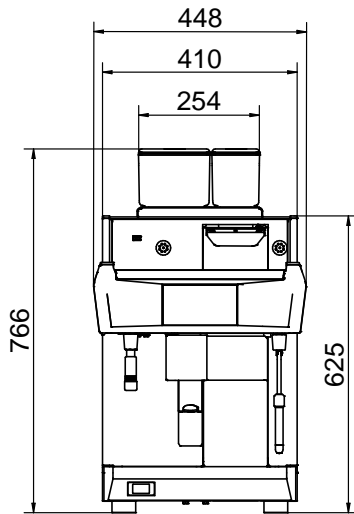

Electrolux
PROFESSIONAL

Kaffesystem Tango Ace, helautomatisk maskin, 2 grupper, Steamair

Front