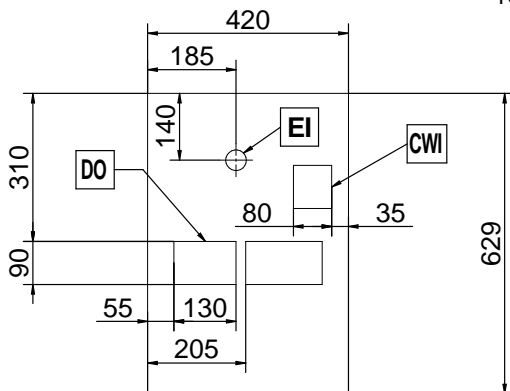

Topp

Elektricitet

Spänning:

602555 (TANGOACE1SA) 400 V/3N ph/50 Hz

Effekt, max:

5.2 kW

Stickkontakt typ:

Kabel utan stickpropp

Vatten

[NOT TRANSLATED]

5 / 60 °C

Viktig information

Ytermått, bredd

448 mm

Ytermått, djup

627 mm

Ytermått, höjd

766 mm

Nettovikt:

103 kg

Fraktvolyt:

0.69 m³

Hållbarhetsdata

Effekt, min:

14.5 Amps

Företaget förbehåller sig rätten att göra ändringar i de produkter utan föregående meddelande.

2024.04.09